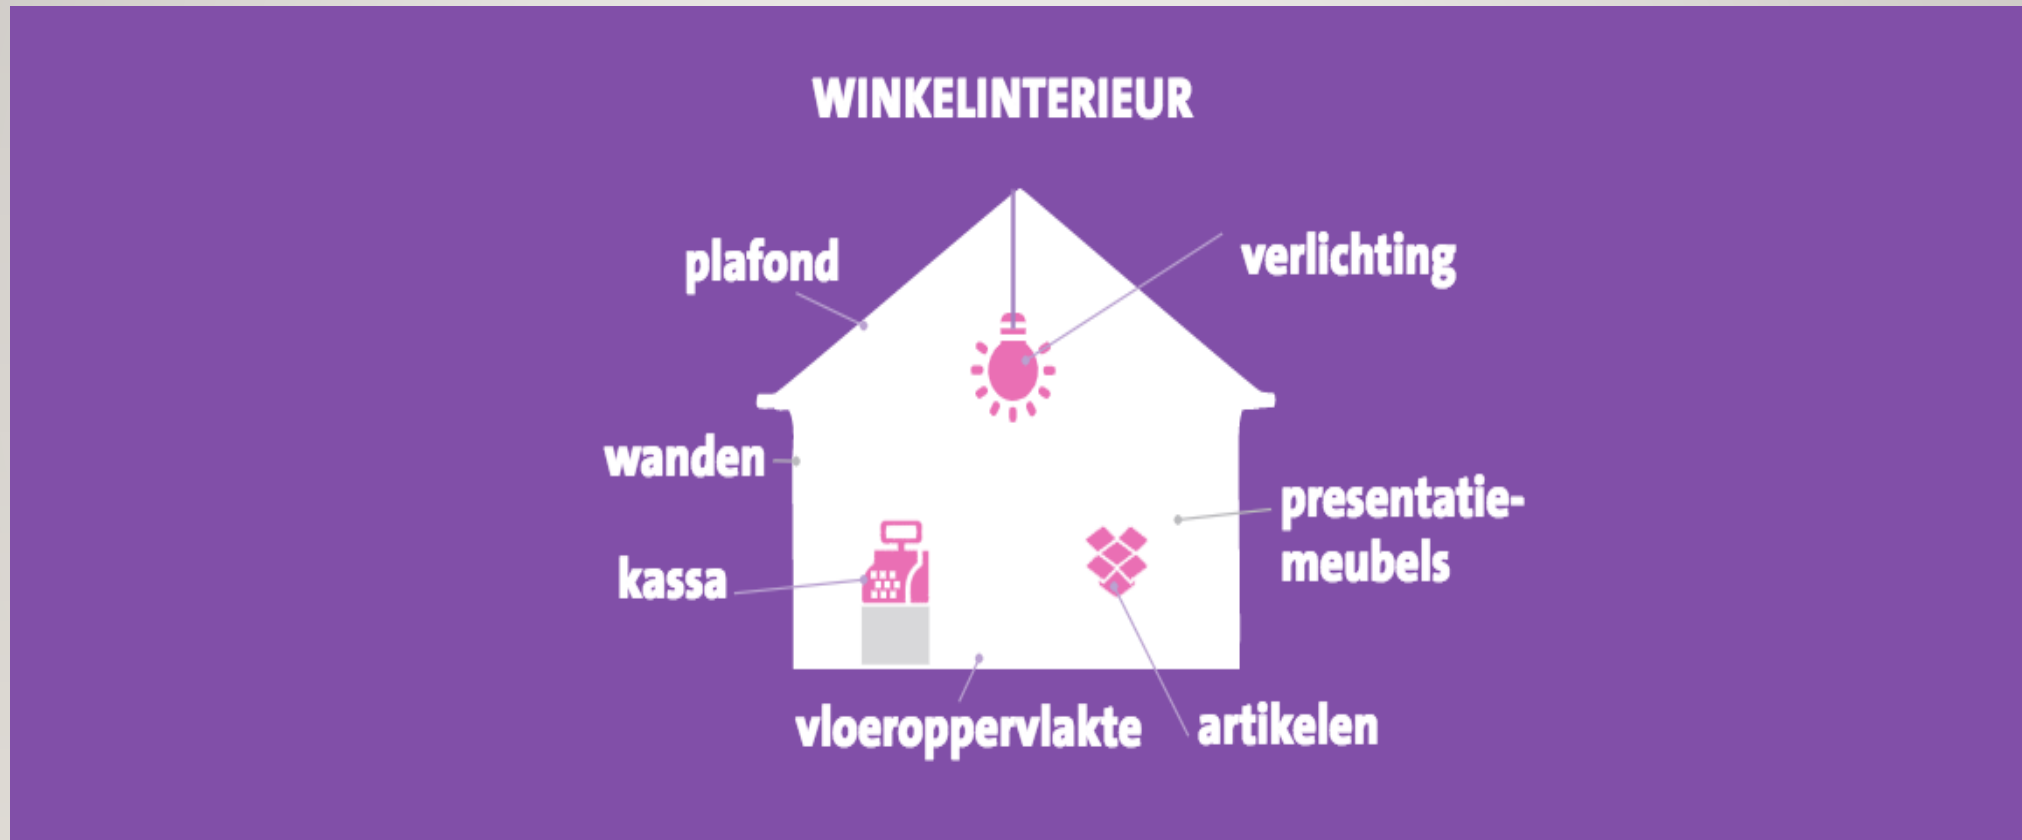

ETALAGE

- Gesloten etalage
- Halfgesloten etalage
- Open etalage

H&M

SUPER SKINNY

SLIM

DEN
IM

Wibra

RETOUR

DENIM DE LUXE

SALE

50% -

facebook

-60%

50%

WINKEL INTERIEUR

HOE WORDT WINKEL INRICHTING BEPAALD

DE WINKELINRICHTING WORDT ONDER MEER BEPAALD DOOR:

Lay-out van
de winkel

Plaatsing van het
assortiment

Routing

DE KUNST VAN DE JUISTE WINKELROUTE

**WAT ZIJN DE STERKE EN ZWAKKE
PLEKKEN IN DE LOOPROUTE BIJ JOUW
STAGE BEDRIJF?**